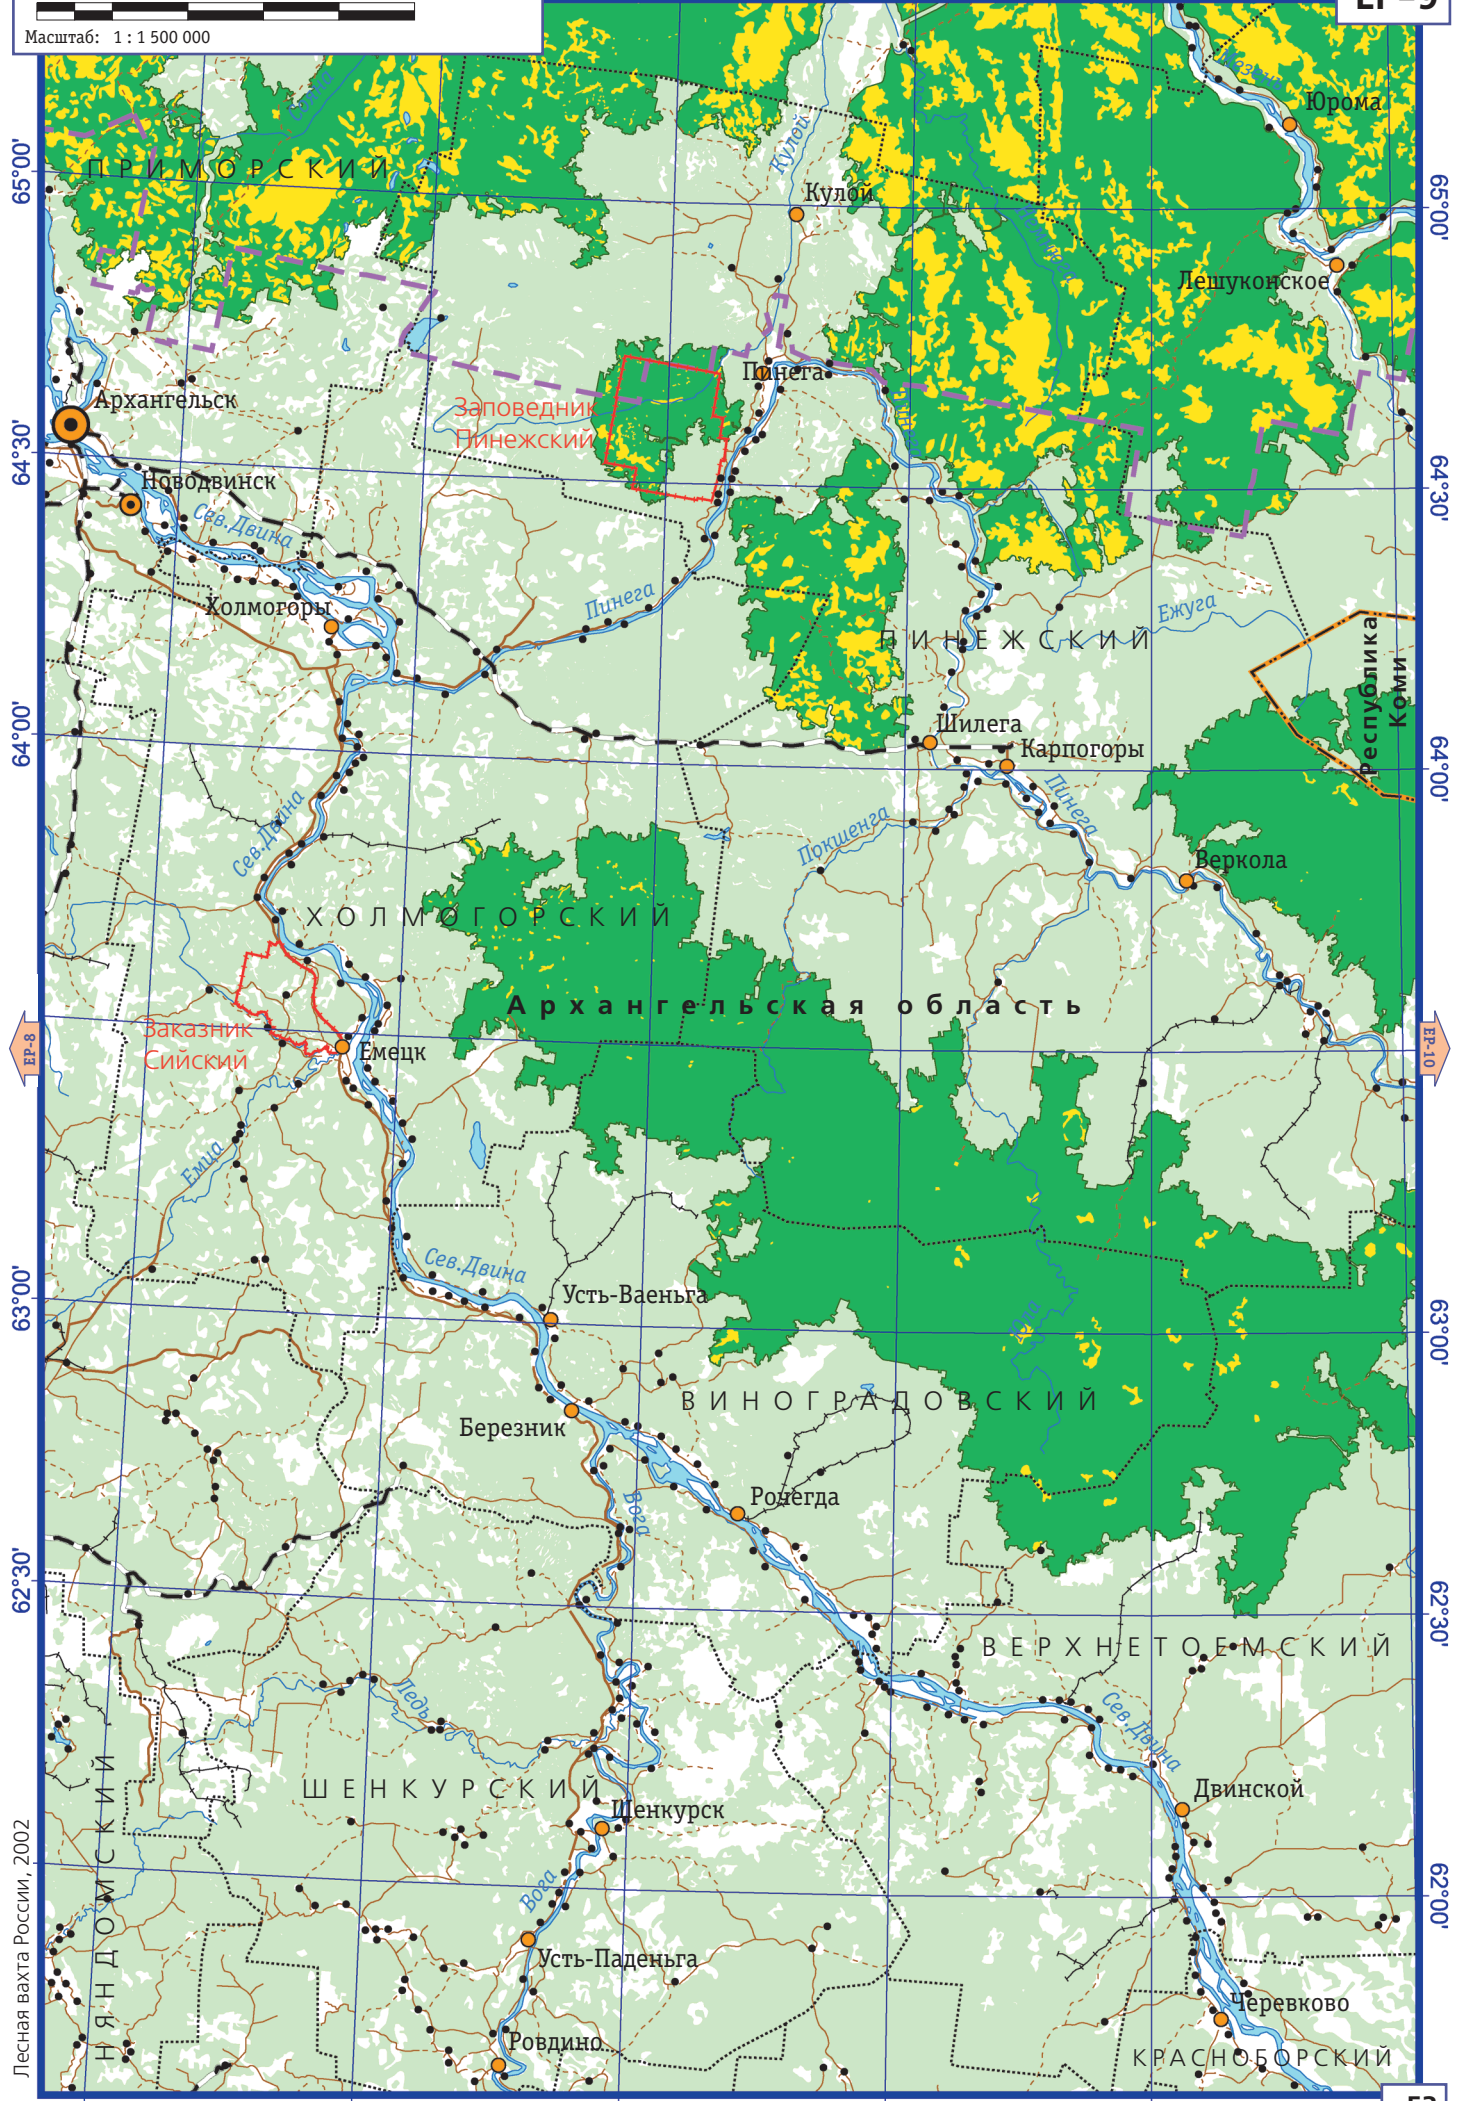

43° EP-3

44°

45°

EP-9

Лесная вахта России, 2002