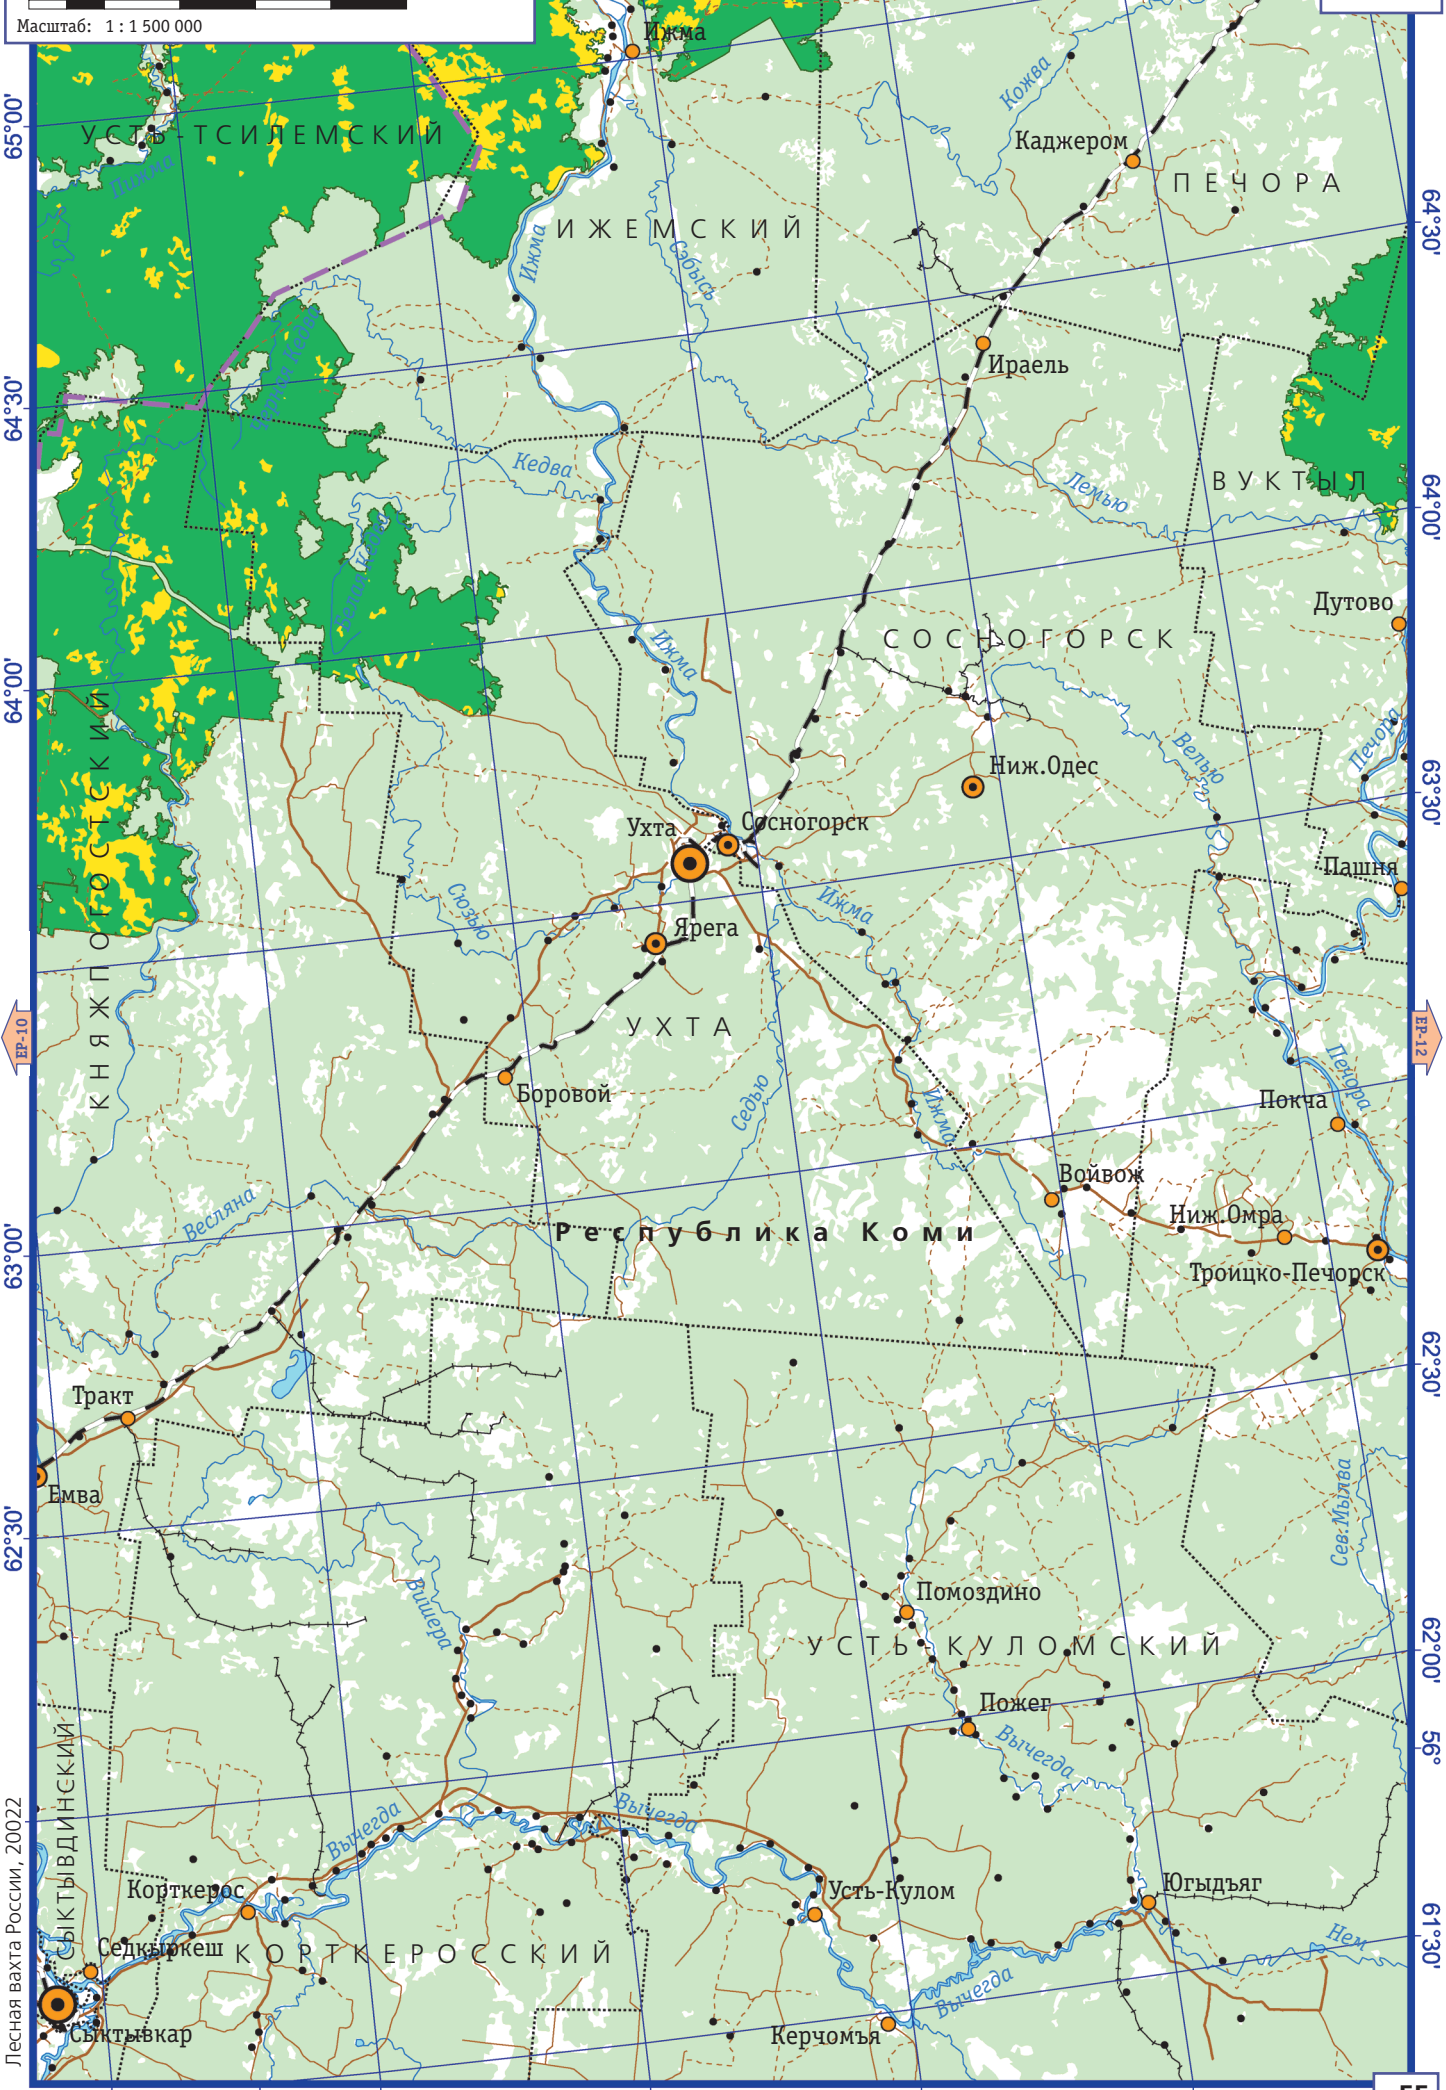

54°

55°

65°00'

EP-11

Лесная вахта России, 20022

55