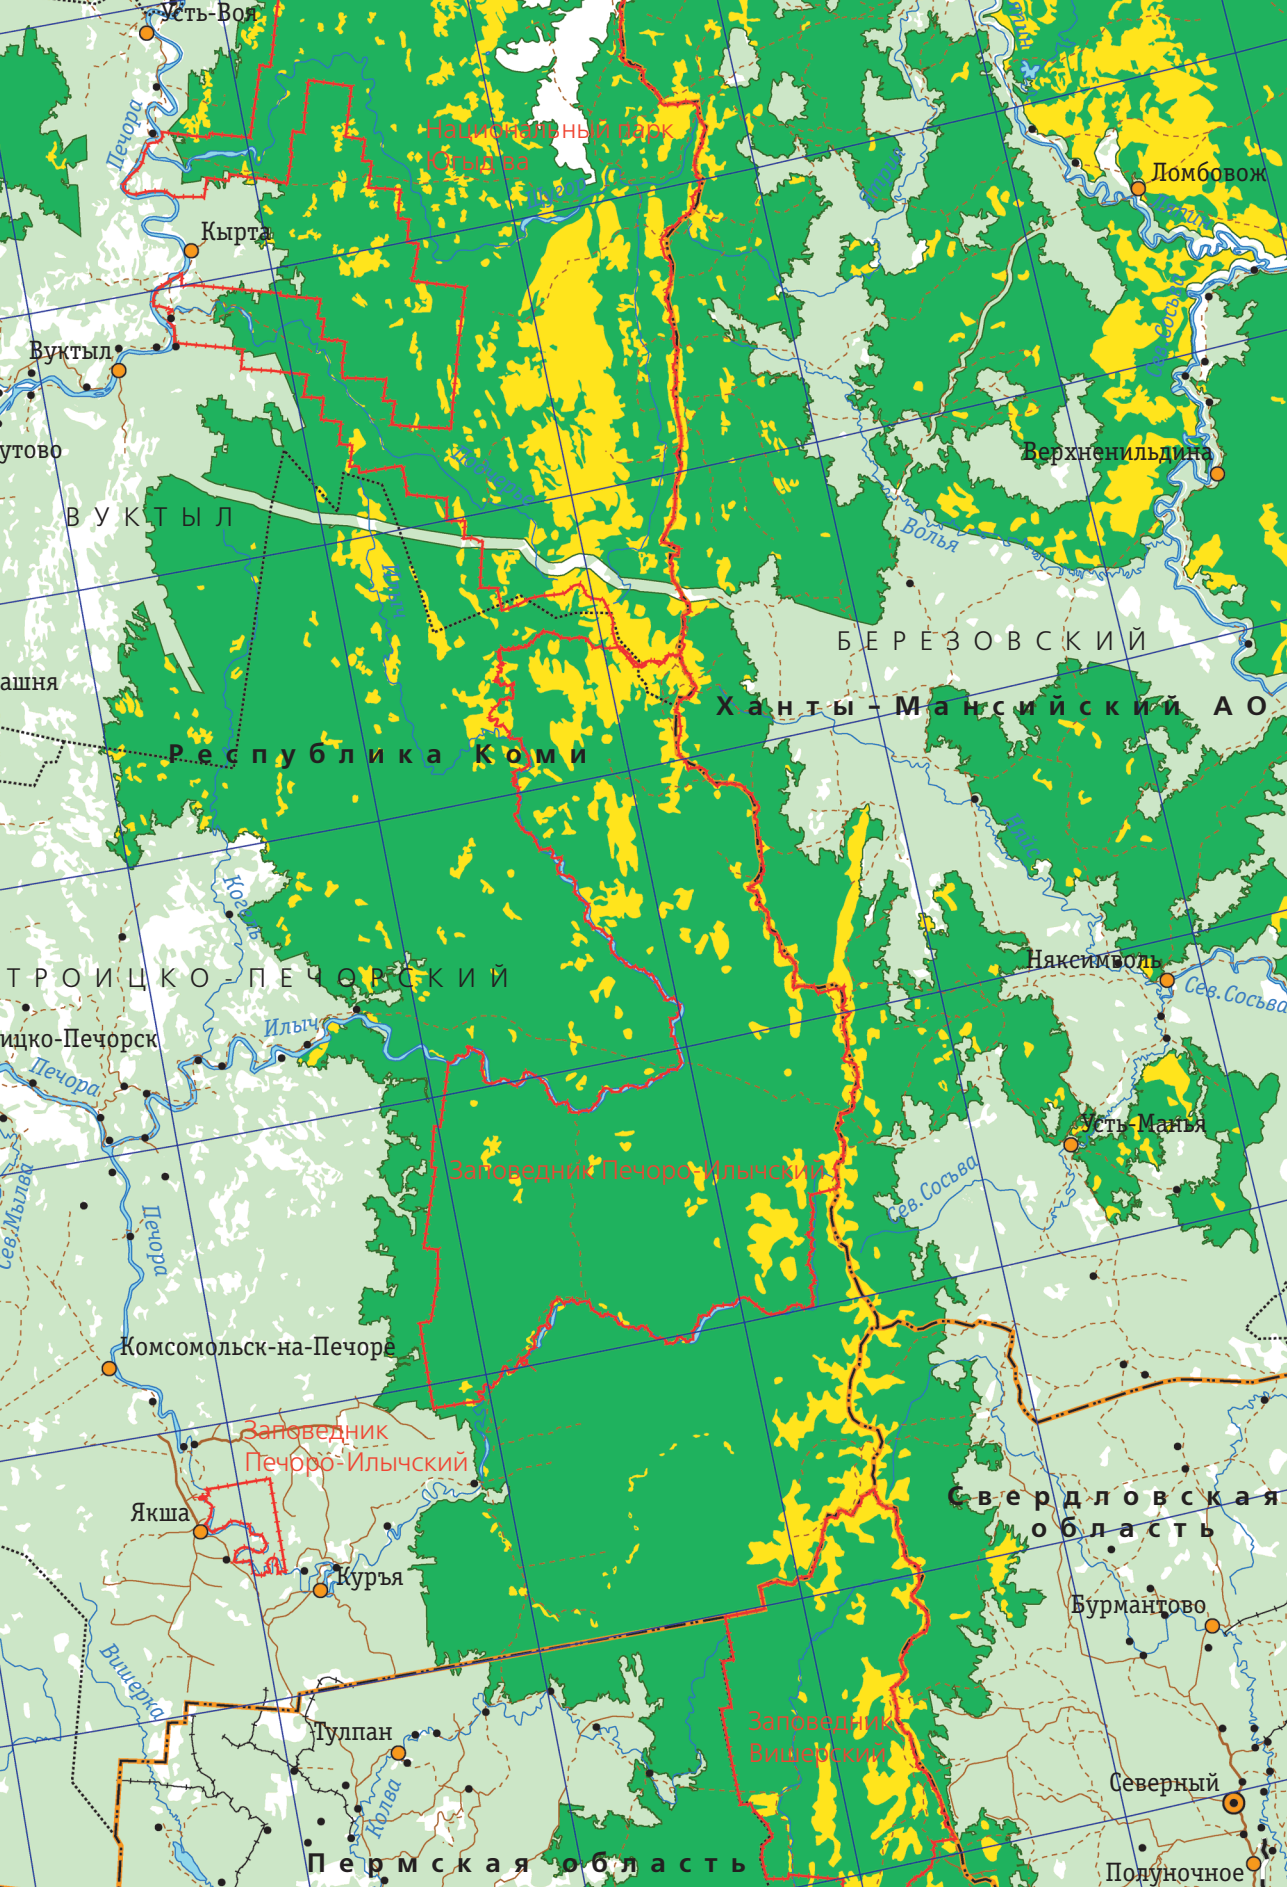

EP-6

60°

61°

64°30'

62°

EP-12

64°30'
64°00'
63°30'
63°00'
62°30'
62°00'
61°30'
61°00'

64°00'
63°30'
63°00'
62°30'
62°00'
61°30'
61°00'

Лесная вахта России, 2002

56

EP-13

61°00'

59°

60°

EP-11

3С-1
3С-4