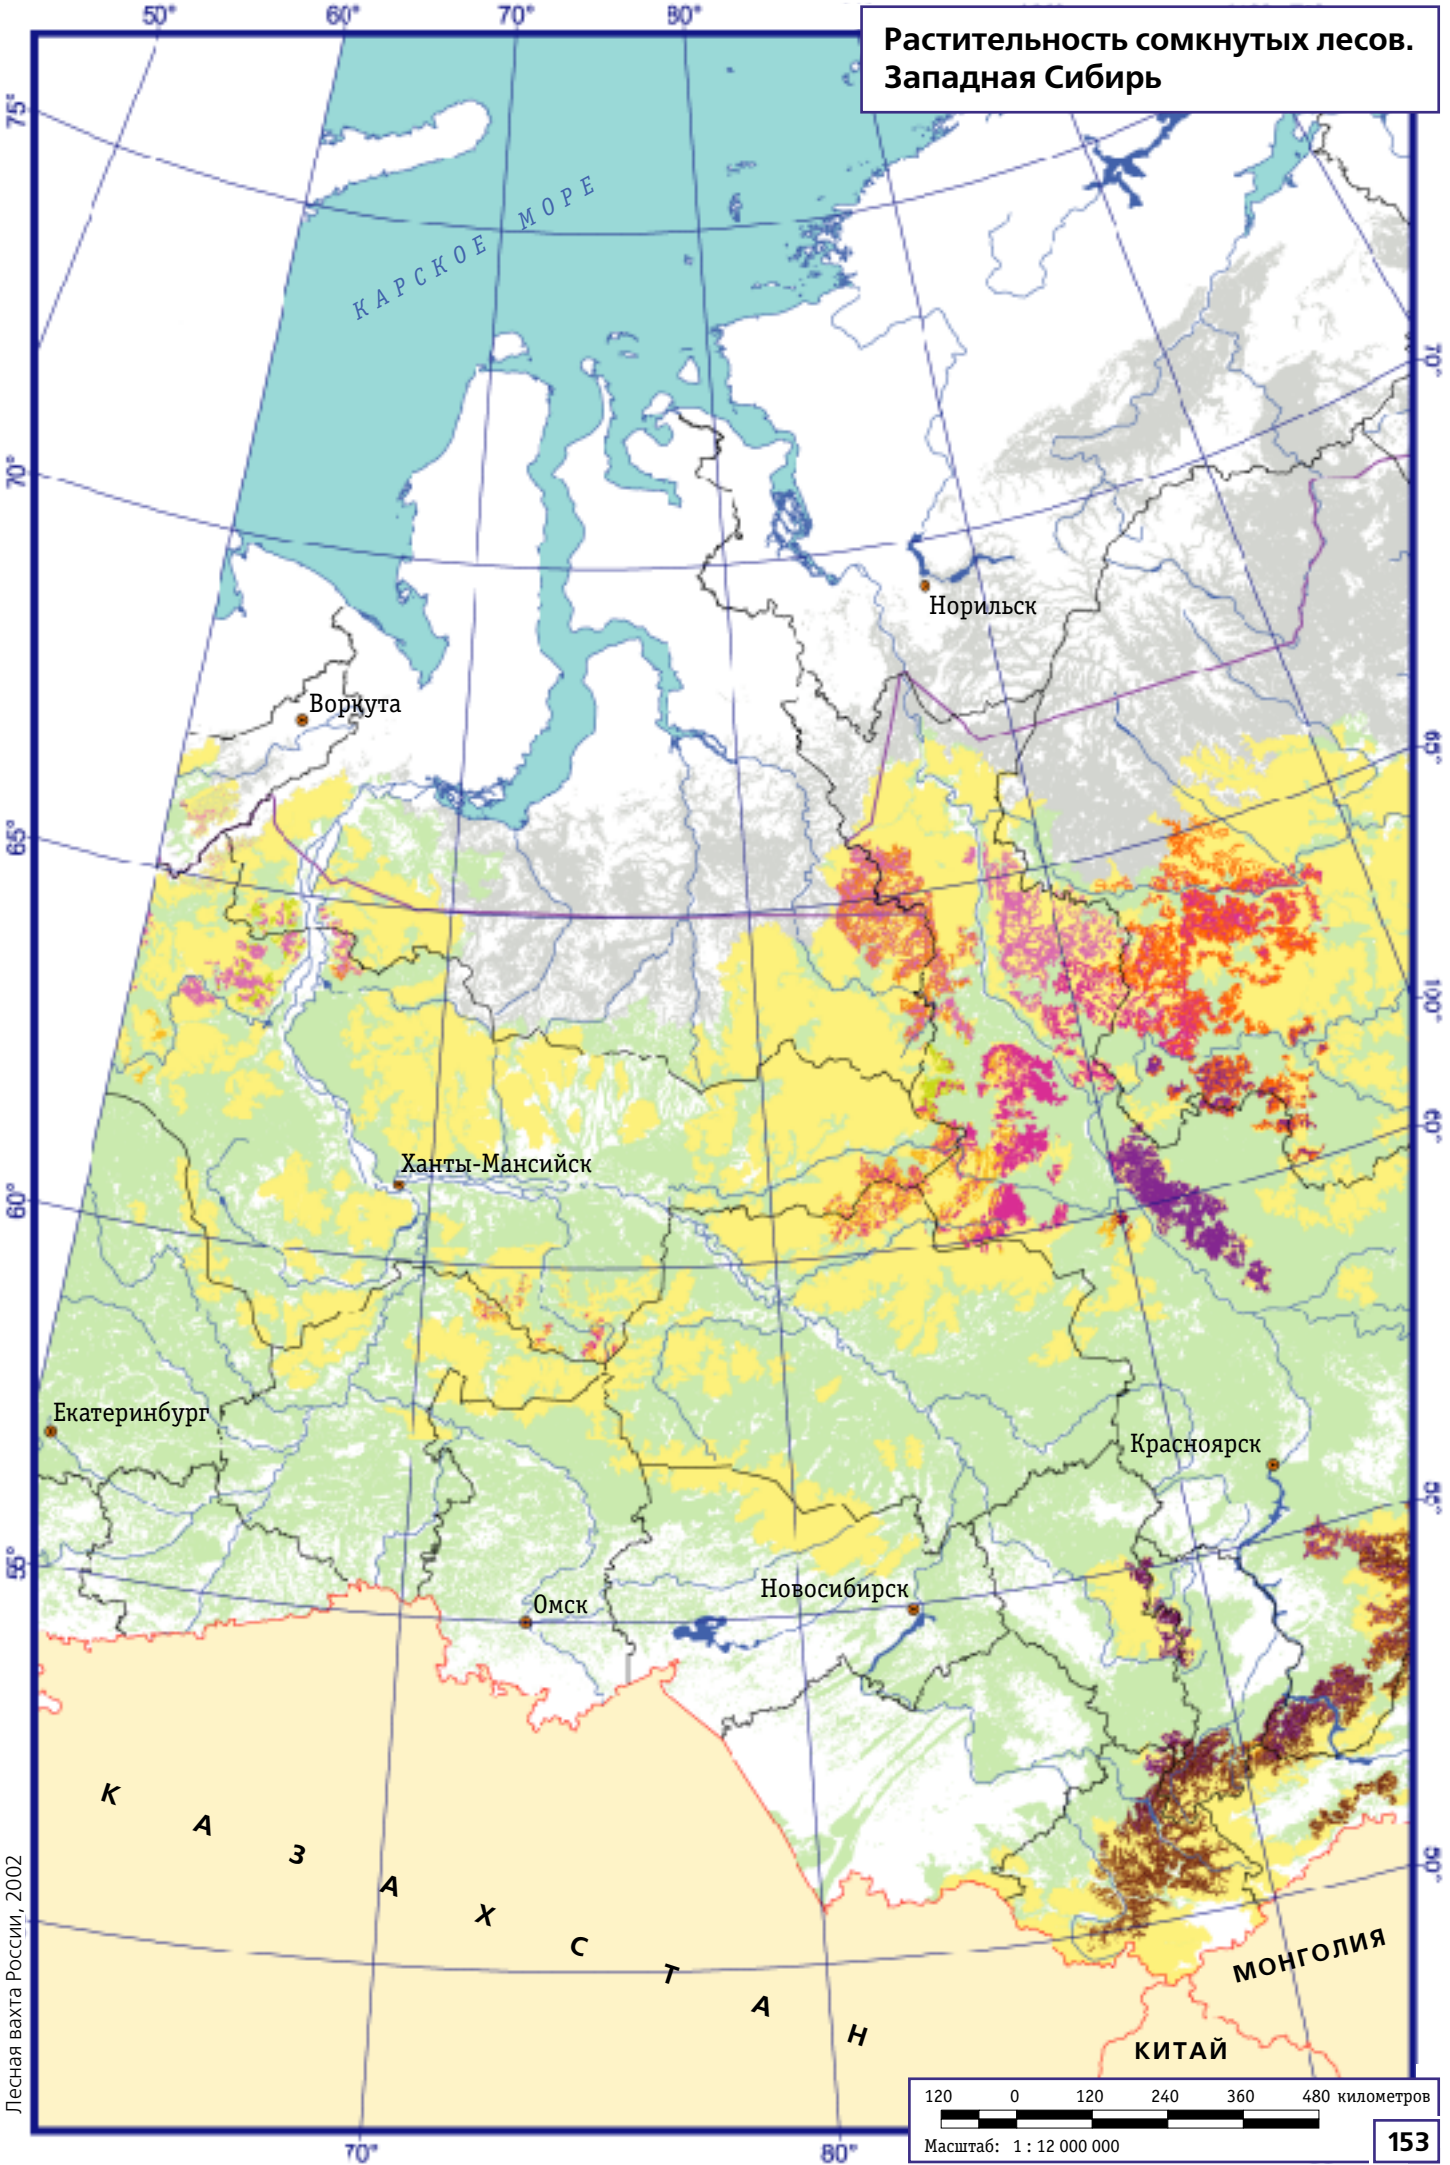

**Растительность сомкнутых лесов.  
Западная Сибирь**

Лесная вахта России, 2002

120 0 120 240 360 480 километров  
Масштаб: 1 : 12 000 000