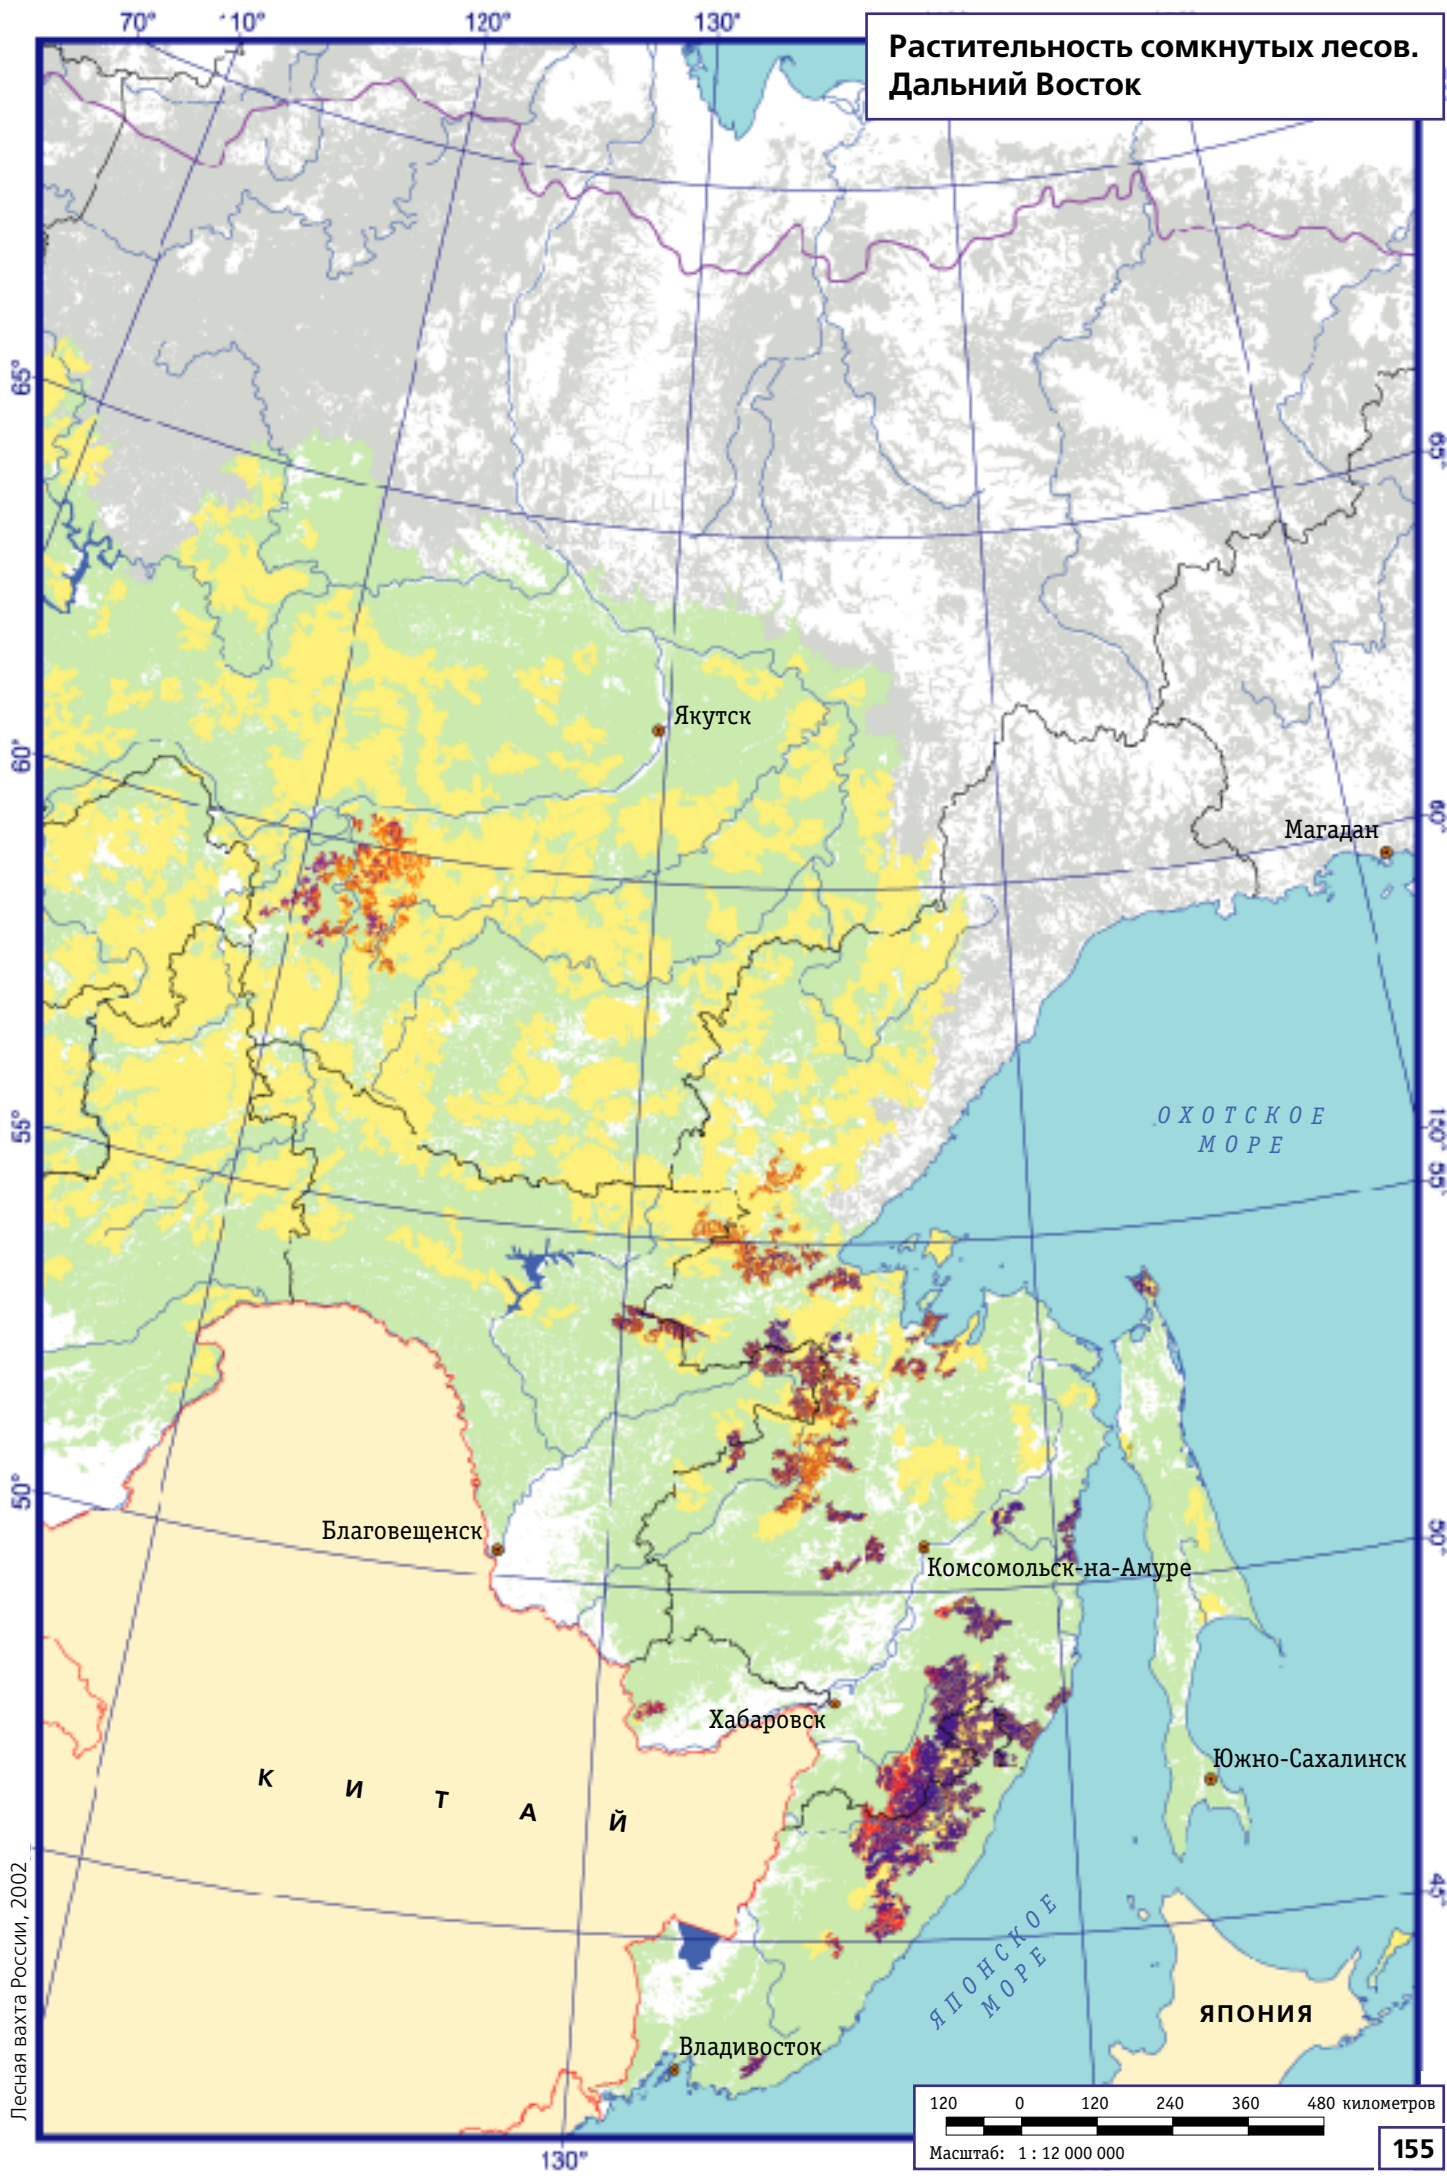

Растительность сомкнутых лесов.
Дальний Восток

Лесная вахта России, 2002