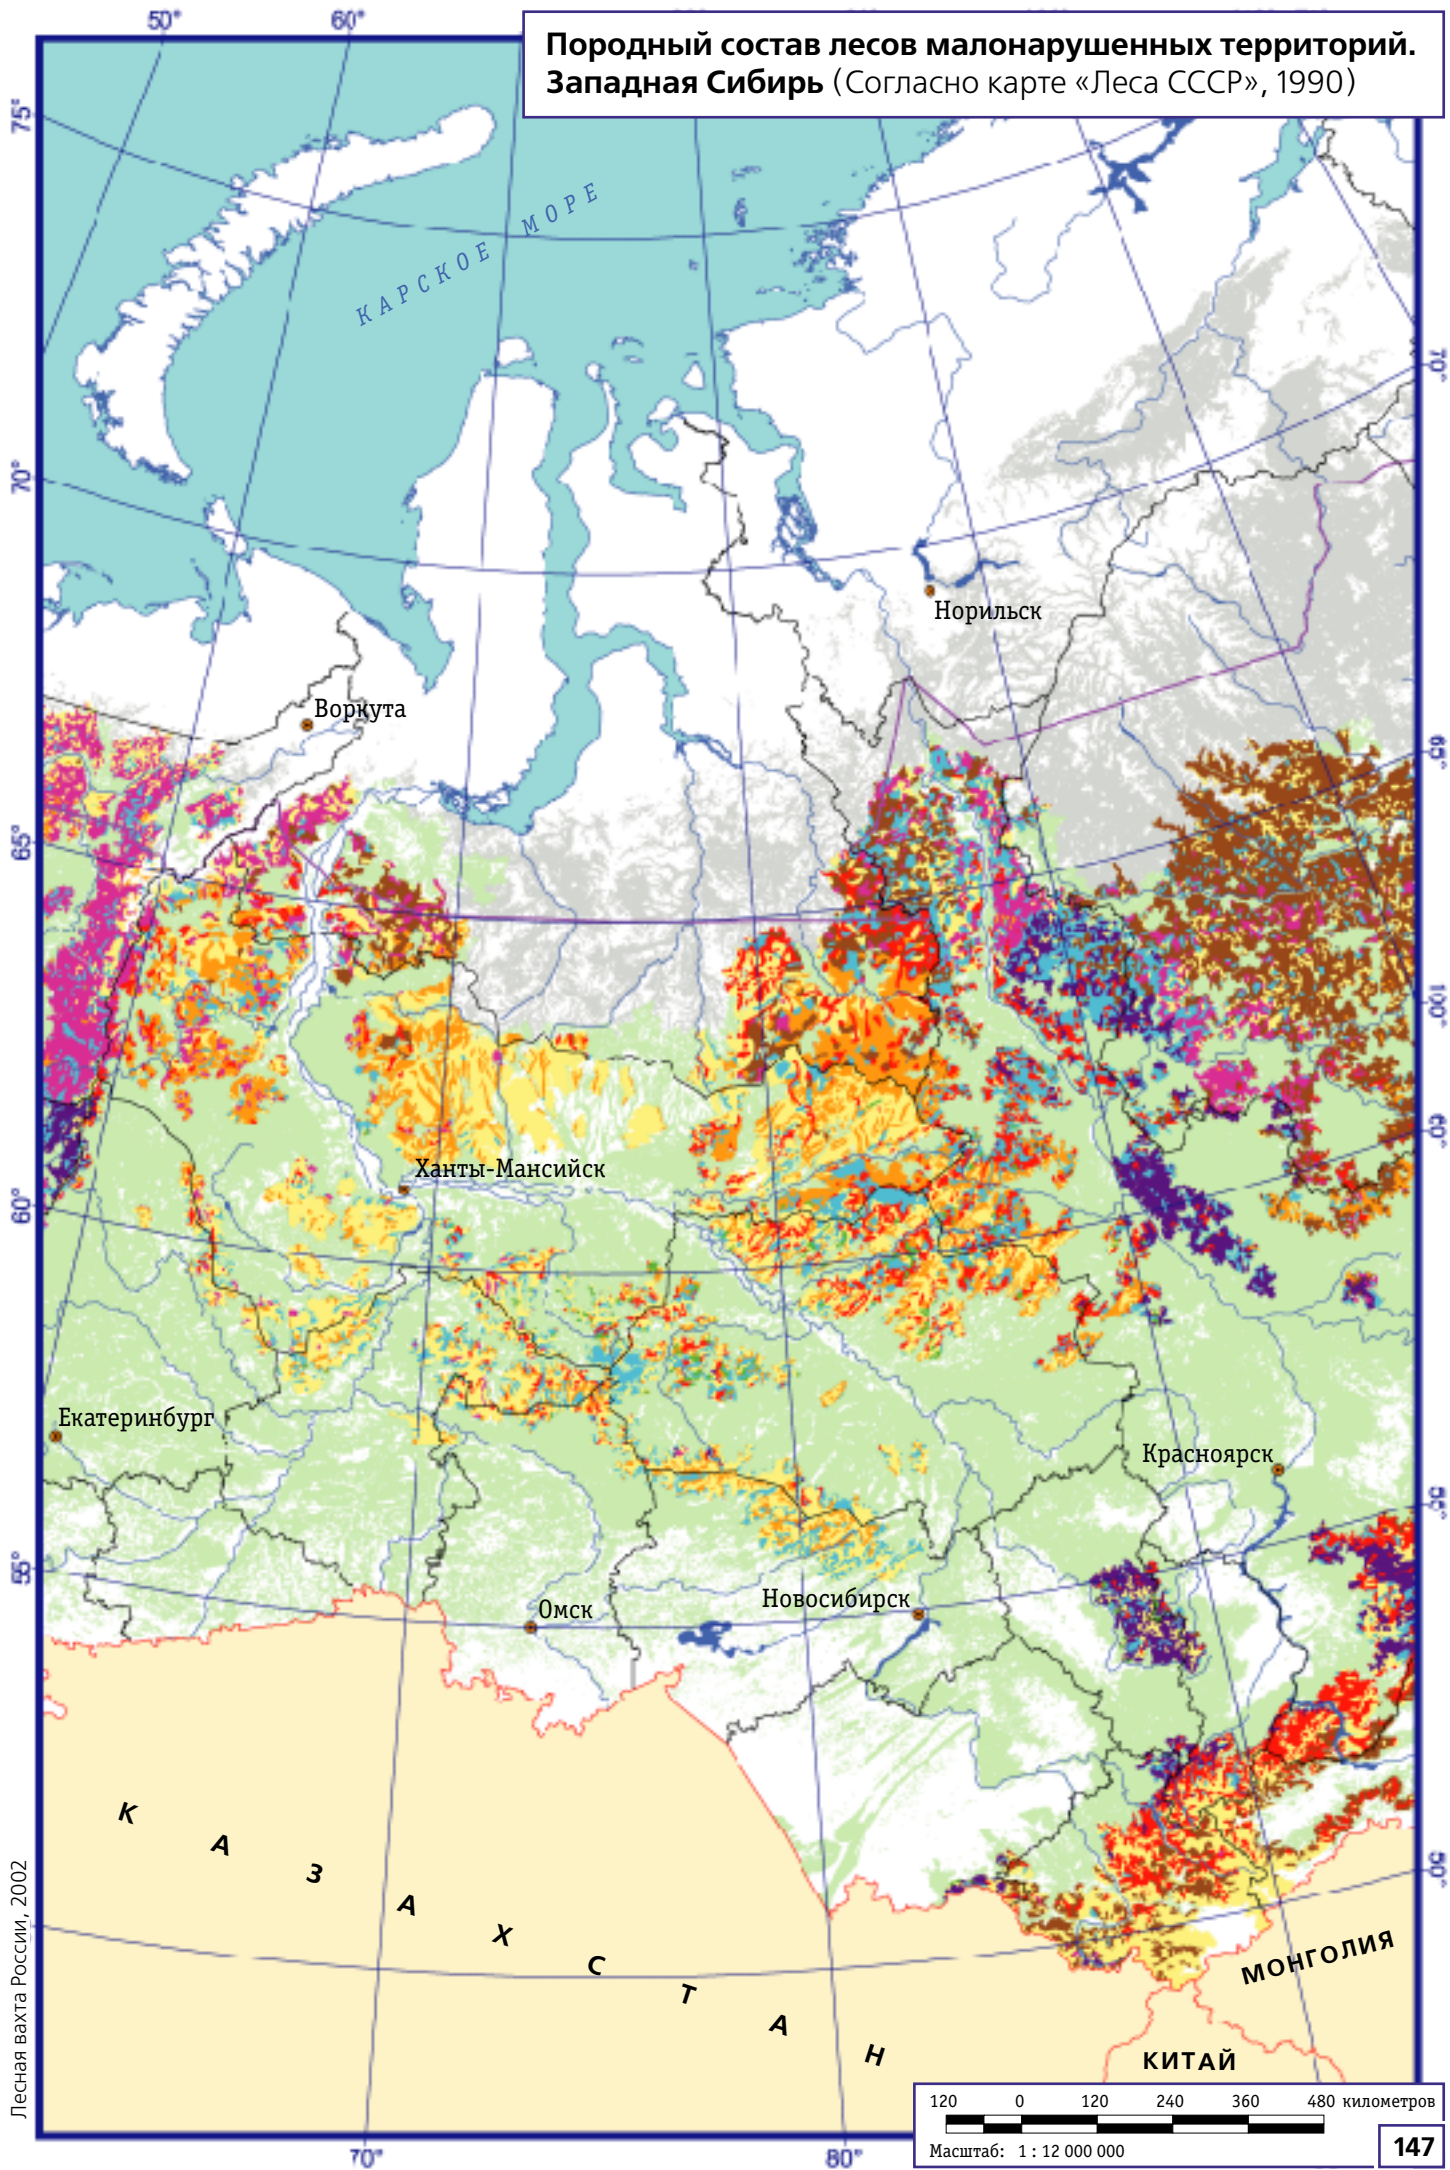

**Породный состав лесов малонарушенных территорий.
Западная Сибирь (Согласно карте «Леса СССР», 1990)**

Лесная вахта России, 2002