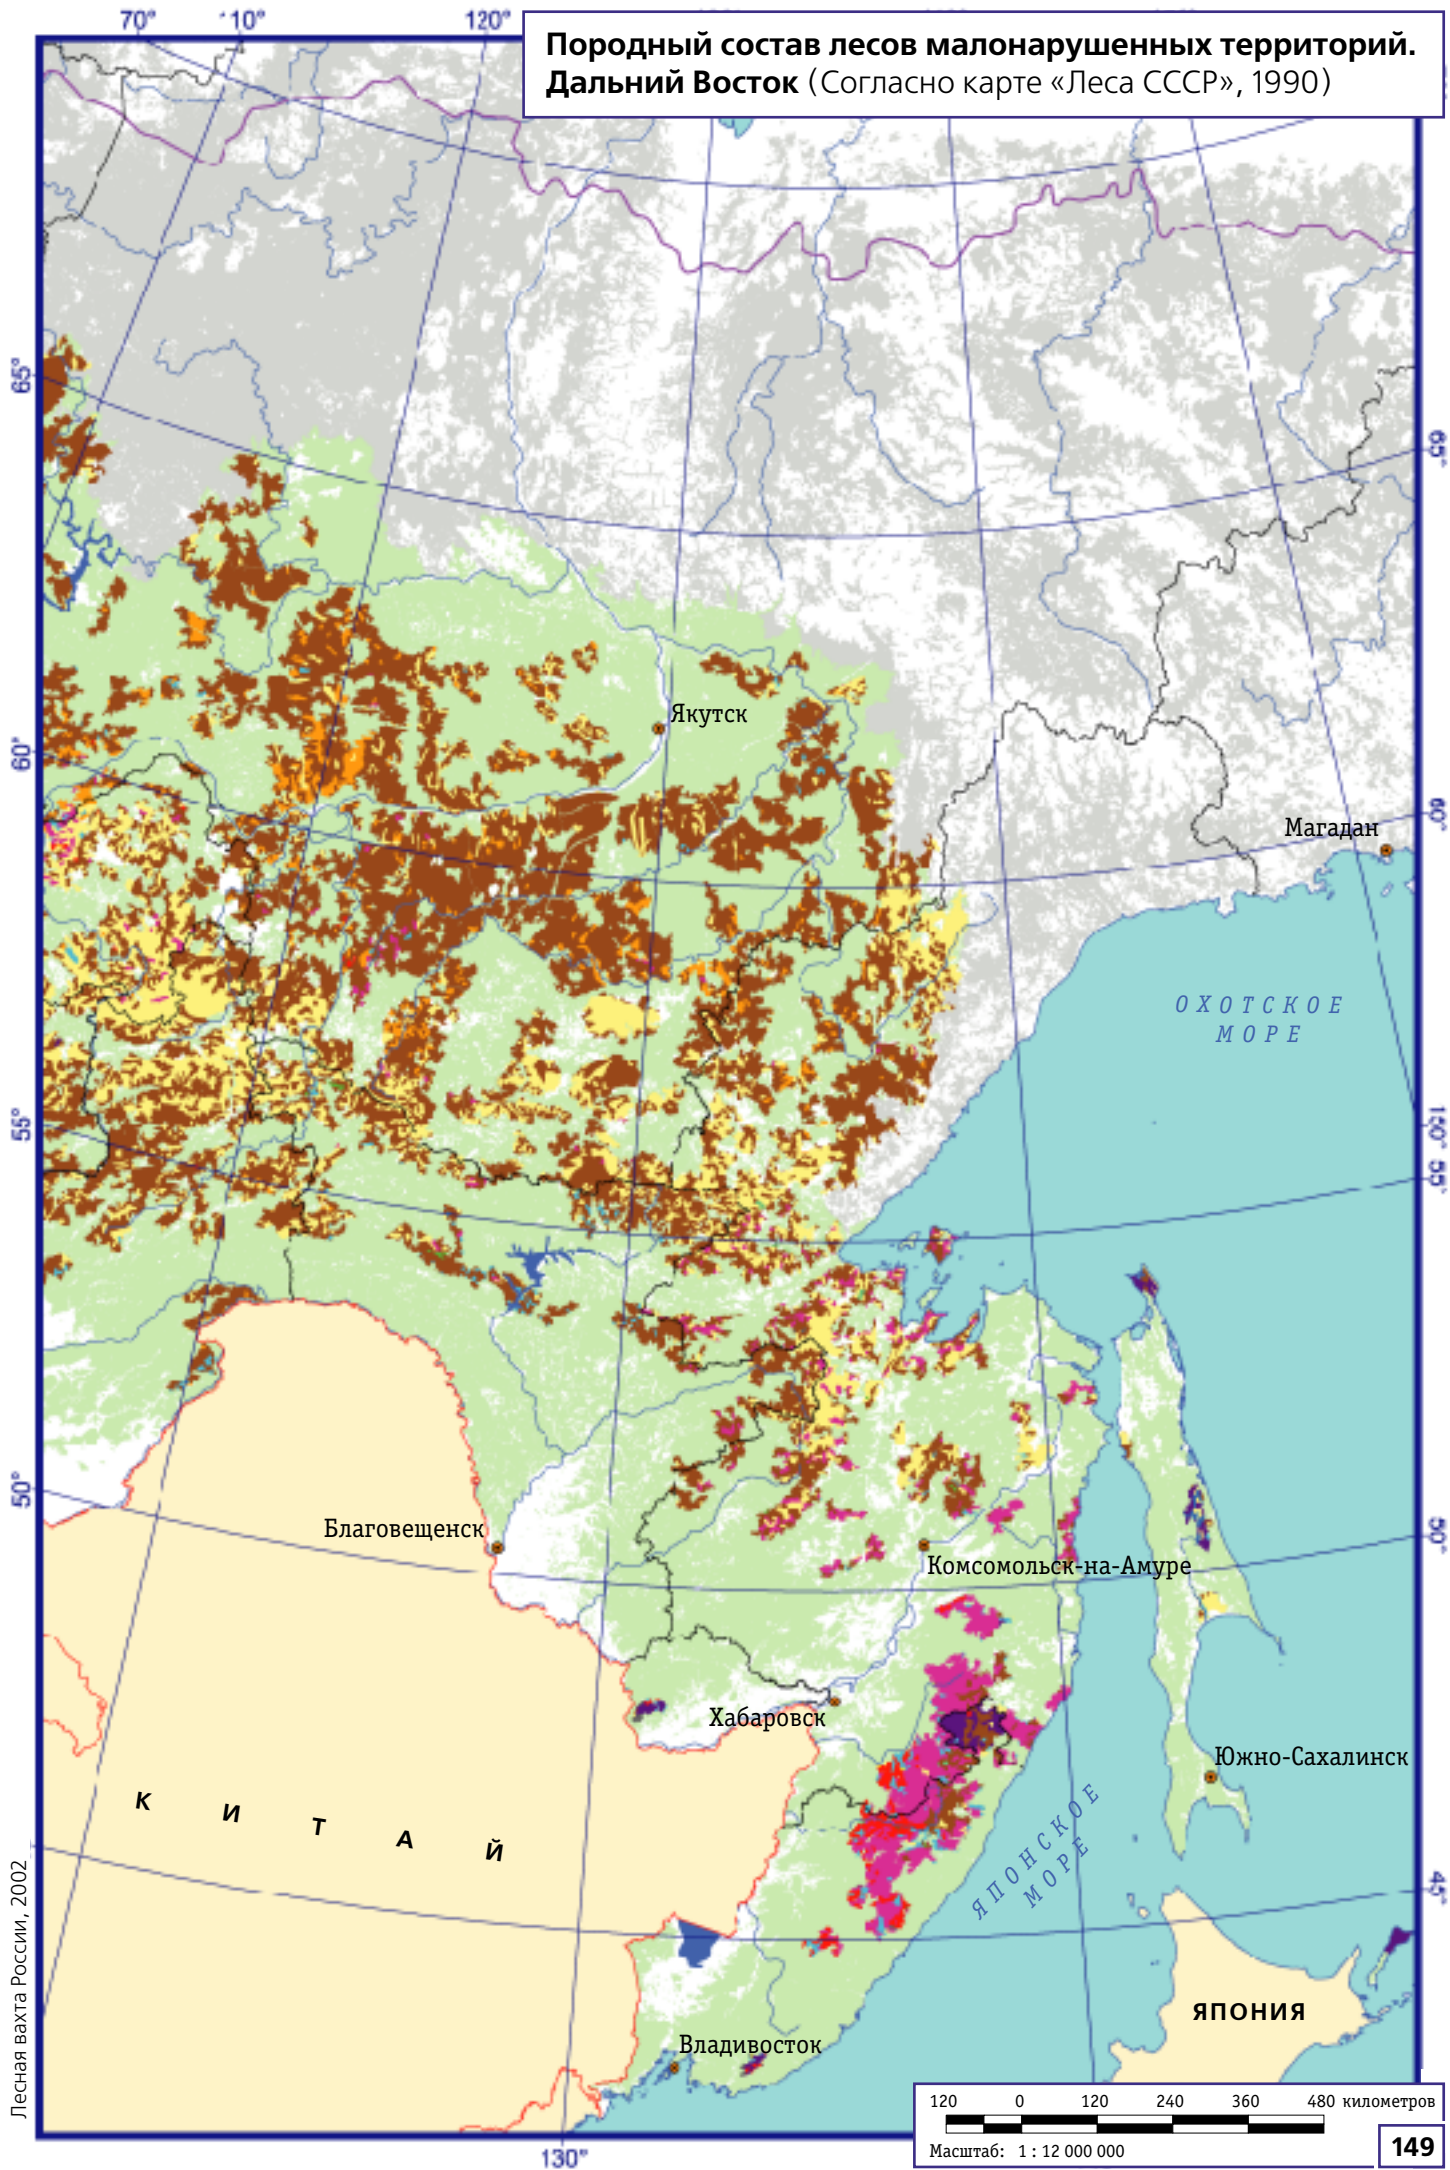

**Породный состав лесов малонарушенных территорий.
Дальний Восток (Согласно карте «Леса СССР», 1990)**

Лесная вахта России, 2002

120 0 120 240 360 480 километров
Масштаб: 1 : 12 000 000